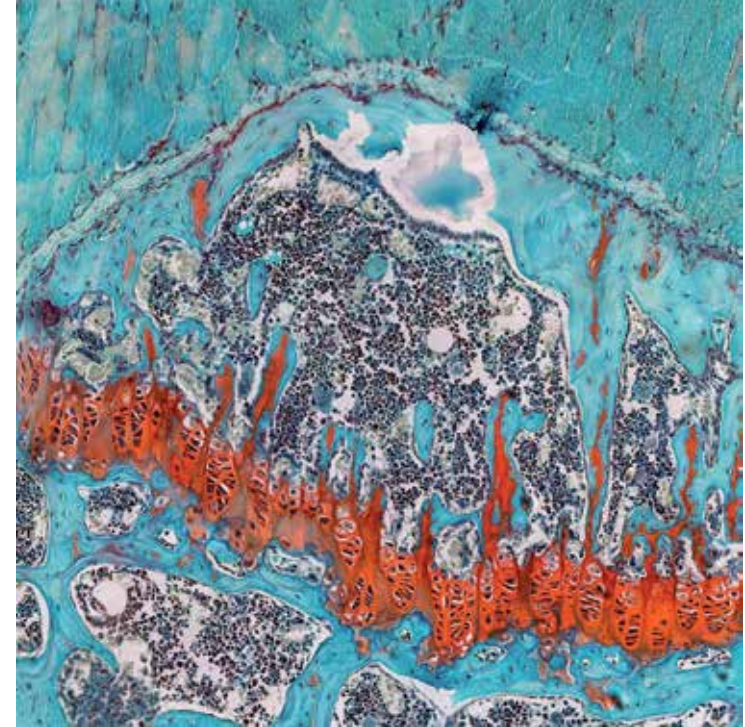

CARART EXPOSE

Ausoni Tina, Busso Nathalie et Chobaz Véronique,
Ciunski Norbert, de la Touche Isabelle,
Gauthier Jacqueline, Gianadda Jef, Hamdan Sultan Zina,
Jeauffre Jean-Pierre, Joyce Bob

Ausoni Tina, Juma, 110 cm, basalt de Suède, devant Animus, 106 cm pierre d'Egypte

Gianadda Jef, Émergence, 200 x 100 cm

Joyce Bob, This perfect moment, 76cm X 76cm

Ciunski Norbert, Apocalypse Atlantis acrylique sur toile 80x60

Dégustation des vins du domaine de Terre-Neuve présentés par David Kind, vigneron-encaveur à St-Prex www.terreneuve.ch

Hamdan Sultan Zina, Vagues et remous, 60 x 90 cm

de la Touche Isabelle, Pivoines, 80 x 120 cm

Busso Nathalie et Chobaz Véronique, fuji, 80x80cm

Vendues en faveur de la Fondation pour La Recherche sur les Maladies Rhumatismales.